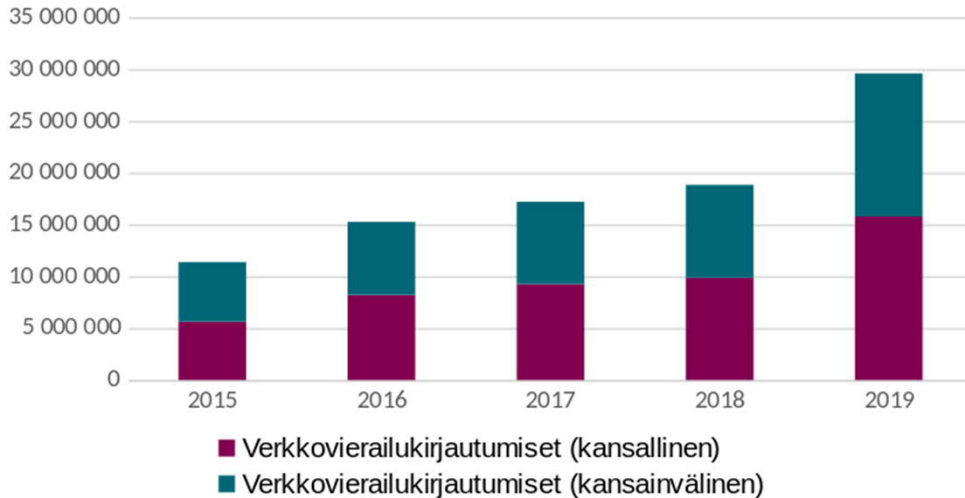

eduroam-tilastot

eduroam-kirjautumiset

Calling-Station-Id pakollinen – ja tärkeä tilastoinnin kannalta.

National Roaming Operator Statistics: Finland

IdPs Total	Public Download		
44	39		
Downloads	Admin	Managed	IdP User
Android 4.3	4	0	407
Android 4.4 KitKat	6	0	12351
Android 5.0 Lollipop	5	0	6433
Android 6.0 Marshmallow	8	0	10817
Android 7.0 Nougat	5	0	8382
Android 8.0 Oreo	8	0	13154
Android 9.0 Pie	4	0	10643
Android 10.0 Q	1	0	936
Apple macOS Catalina	3	0	3713
Apple OS X El Capitan	15	0	12179
Apple OS X El Capitan test	1	0	0
Apple macOS High Sierra	14	0	17726
Apple OS X Lion	13	0	2564
Apple OS X Mavericks	16	0	4292
Apple macOS Mojave	4	0	24644
Apple OS X Mountain Lion	13	0	1991
Apple macOS Sierra	12	0	13104
Apple OS X Yosemite	21	0	8715
Chrome OS	17	0	2048
EAP config	7	0	4360
Linux	28	0	14764
Apple iOS mobile devices (iOS 7-11)	37	0	37564
Apple iOS mobile devices (iOS 5 and 6)	3	0	840
Apple iOS mobile devices	2	0	12635
Test	3	0	29
MS Windows Vista	23	0	1570
MS Windows 10	72	0	65953
MS Windows 10 test	1	0	0
MS Windows 7	83	0	20821
MS Windows 8, 8.1 (discontinued) xp	49	0	10545
	4	0	327
TOTAL	482	0	323503

Vuosi sitten ~222000

323503