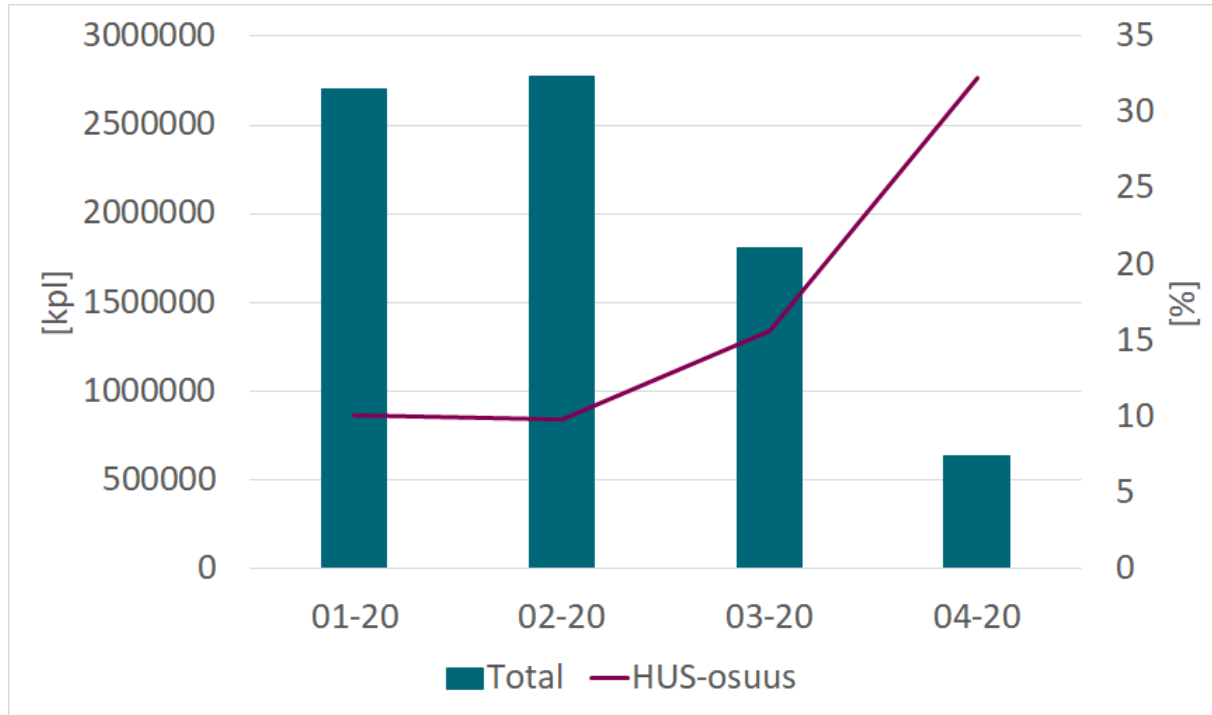

eduroam-tilastot

eduroam-kirjautumiset

Calling-Station-Id pakollinen – ja tärkeä tilastoinnin kannalta.

National Roaming Operator Statistics: Finland

IdPs Total	Public Download		
44	39		
Downloads	Admin	Managed	IdP User
Android 4.3	4	0	407
Android 4.4 KitKat	6	0	12351
Android 5.0 Lollipop	5	0	6433
Android 6.0 Marshmallow	8	0	10817
Android 7.0 Nougat	5	0	8382
Android 8.0 Oreo	8	0	13154
Android 9.0 Pie	4	0	10643
Android 10.0 Q	1	0	936
Apple macOS Catalina	3	0	3713
Apple OS X El Capitan	15	0	12179
Apple OS X El Capitan test	1	0	0
Apple macOS High Sierra	14	0	17726
Apple OS X Lion	13	0	2564
Apple OS X Mavericks	16	0	4292
Apple macOS Mojave	4	0	24644
Apple OS X Mountain Lion	13	0	1991
Apple macOS Sierra	12	0	13104
Apple OS X Yosemite	21	0	8715
Chrome OS	17	0	2048
EAP config	7	0	4360
Linux	28	0	14764
Apple iOS mobile devices (iOS 7-11)	37	0	37564
Apple iOS mobile devices (iOS 5 and 6)	3	0	840
Apple iOS mobile devices	2	0	12635
Test	3	0	29
MS Windows Vista	23	0	1570
MS Windows 10	72	0	65953
MS Windows 10 test	1	0	0
MS Windows 7	83	0	20821
MS Windows 8, 8.1 (discontinued) xp	49	0	10545
	4	0	327
TOTAL	482	0	323503

Vuosi sitten ~222000

323503

eduroam-tilastoja pandemian varjossa

geteduroam 1/3 - motivaatio

- eduroam-organisaatioita runsas määrä
 - Päätelaitteita verkossa verraten vähän
 - Tietoturvallisesti konfiguroituja laitteita vielä vähemmän....
- Käyttöönotto oltava helpompi
- eduroam CAT auttanut paljon
 - Vaatii kuitenkin käyttäjiltä käyttäjätunnuksen syöttämisen oikeassa muodossa (nimi@organisaatio.fi) sekä oikean salasanan valitsemisen
- Avuksi federaatiot (HAKA)
 - Tuttu kirjautumistapa