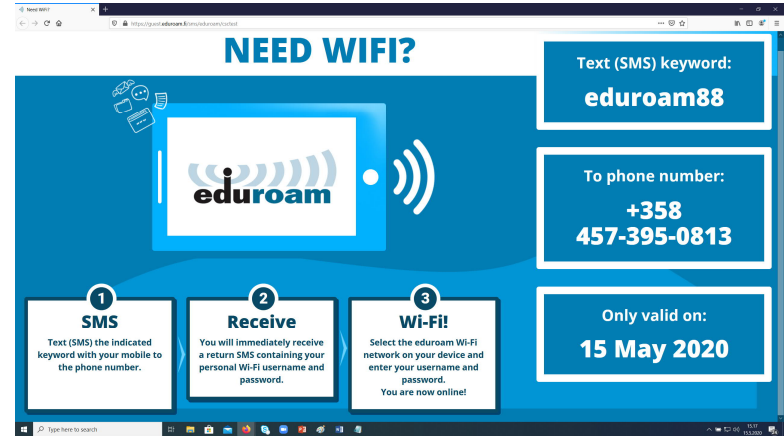

eduroam Visitor Access (eVA) -pilotoinnin kuulumiset

- SURFnetin kehittämä palvelu vierailijatunnusten hallintaan
- Tunnus SMS-viestillä tai etukäteen luottuna sähköpostiin
- eduroam CAT:ia ei tarvita – käyttäjätunnus ja salasana syötetään suoraan
- Pilottiorganisaatioille alusta teknisesti valmis – hallinnollisesti allekirjoitusta vaille valmis